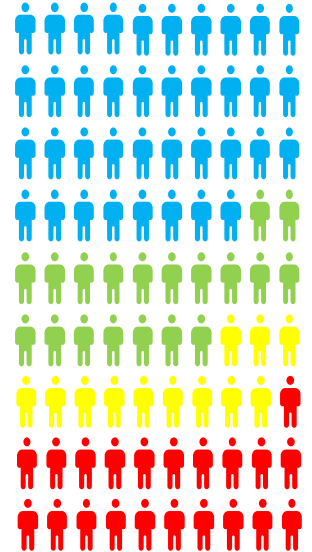

Insatisfatório

21 professores tiveram
avaliação positiva
abaixo de 80%