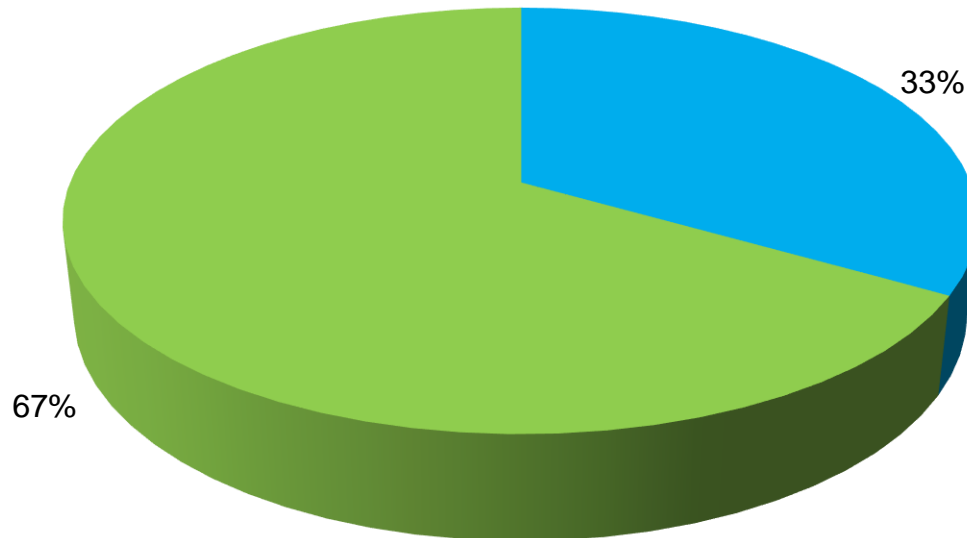

Van Gogh

■ Excelente ■ Bom