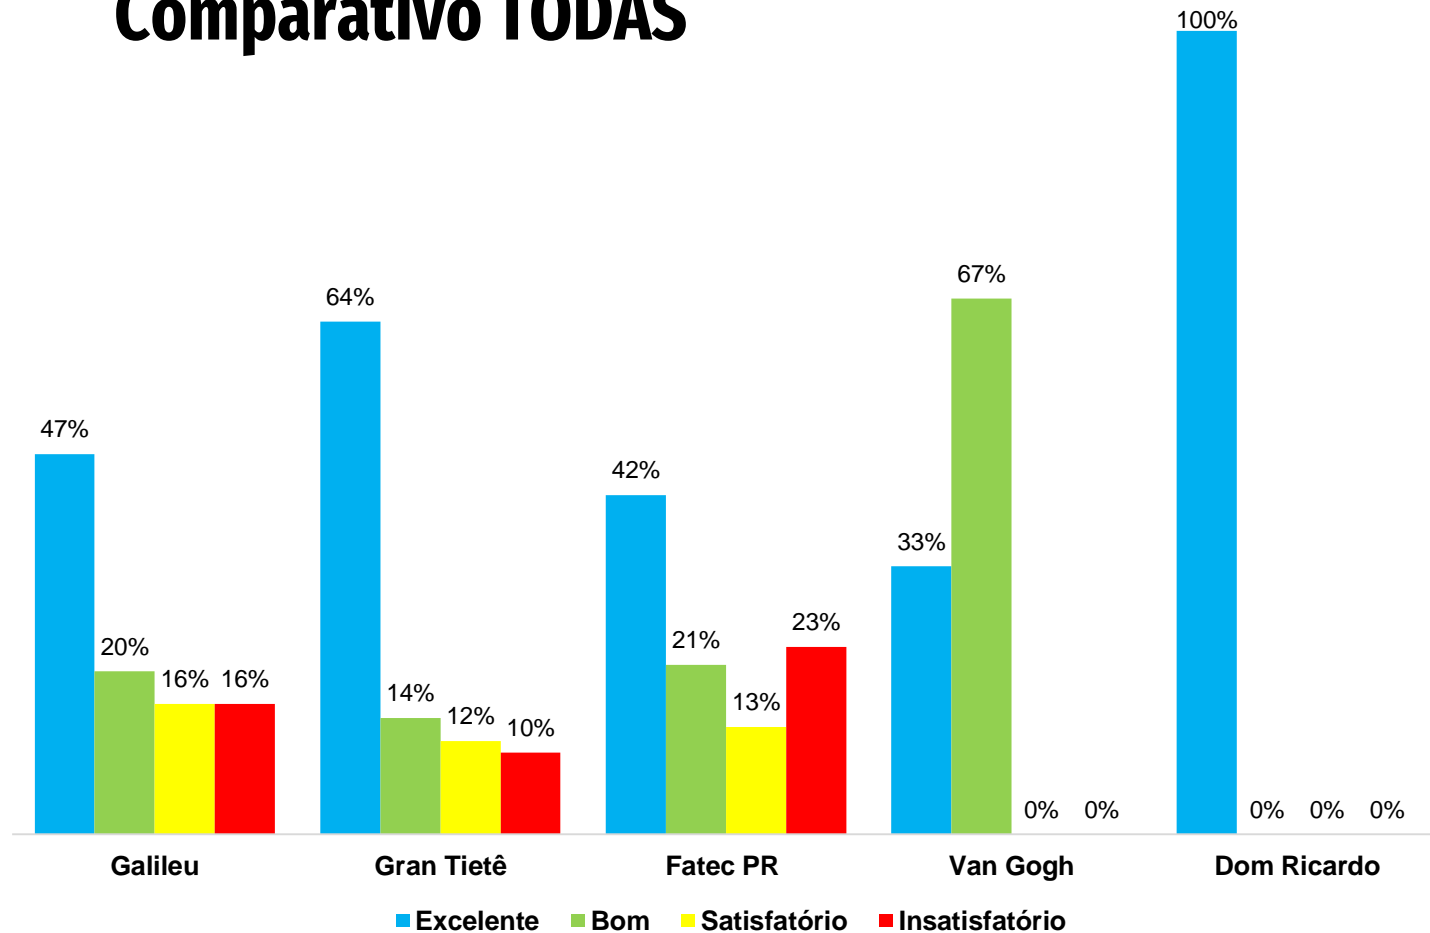

20%

Bom
39 professores tiveram
avaliação positiva
acima de 85%

15%

Satisfatório
28 professores tiveram
avaliação positiva
acima de 80%

21%

Insatisfatório
41 professores tiveram
avaliação positiva
abaixo de 80%

Consolidado - 192 professores avaliados

■ Excelente ■ Bom ■ Satisfatório ■ Insatisfatório

Comparativo TODAS

Comparativo Galileu x Gran x Fatec

Galileu 35 professores

Lucélia Costa	99%
Fabiana Frolini Marques Mangili	99%
Antonio João Capuzzi	98%
Rita de Cássia Barbuio	98%
Giseli Cristina Bertoloni	98%
Luiz Felipe Fernandes Carrara	98%
Guilherme Aparecido Rocha	97%
Cinthia Cristhina Crotti Carrara	97%
Claudia Maria Silva Cyrino	97%
Fabio Luiz Angela	97%
Felipe Fornazari	96%
Renata Moraes	96%
Luiz Ricardo Mangili	96%
Clarita Terra Rodrigues Serafim	95%
Juliana Cristina Bocart	95%
Beatriz Stamato	94%
Jhenifer Prescilla Dias	94%
Pedro Cesar Fortes	94%
Natalia de Oliveira Totti de Lara	93%
Maria Justina Dalla Bernardina Filippe	93%
Rosemary Aparecida de Almeida Moraes	93%
Douglas Ricardo Fumes	93%
Eliara Bianospino Ferreira do Vale	93%
Meire Cristina Andrade Cassimiro Da Silv	92%
Fernando Frederico de Almeida Junior	92%
Marcos Corse	92%
Drielli Sauer Paparella	92%
Alessandra Luchesi	92%
Luiz Vitor Crepaldi	92%
Aiara Cristina de Oliveira	91%
Rubia Bueno da Silva	91%
Tamara Vieira Pascoto	91%
Renan Merlin Cuani	90%
Marcio Jesus de Moraes	90%
Amanda Raquel de Menezes	90%