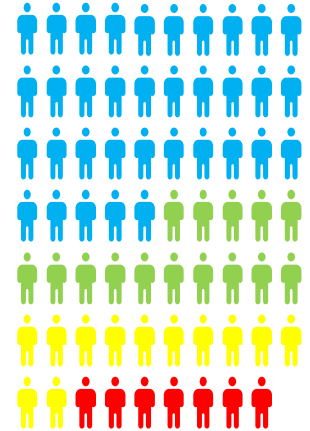

Satisfatório

8 professores tiveram
avaliação positiva
acima de 80%

10%