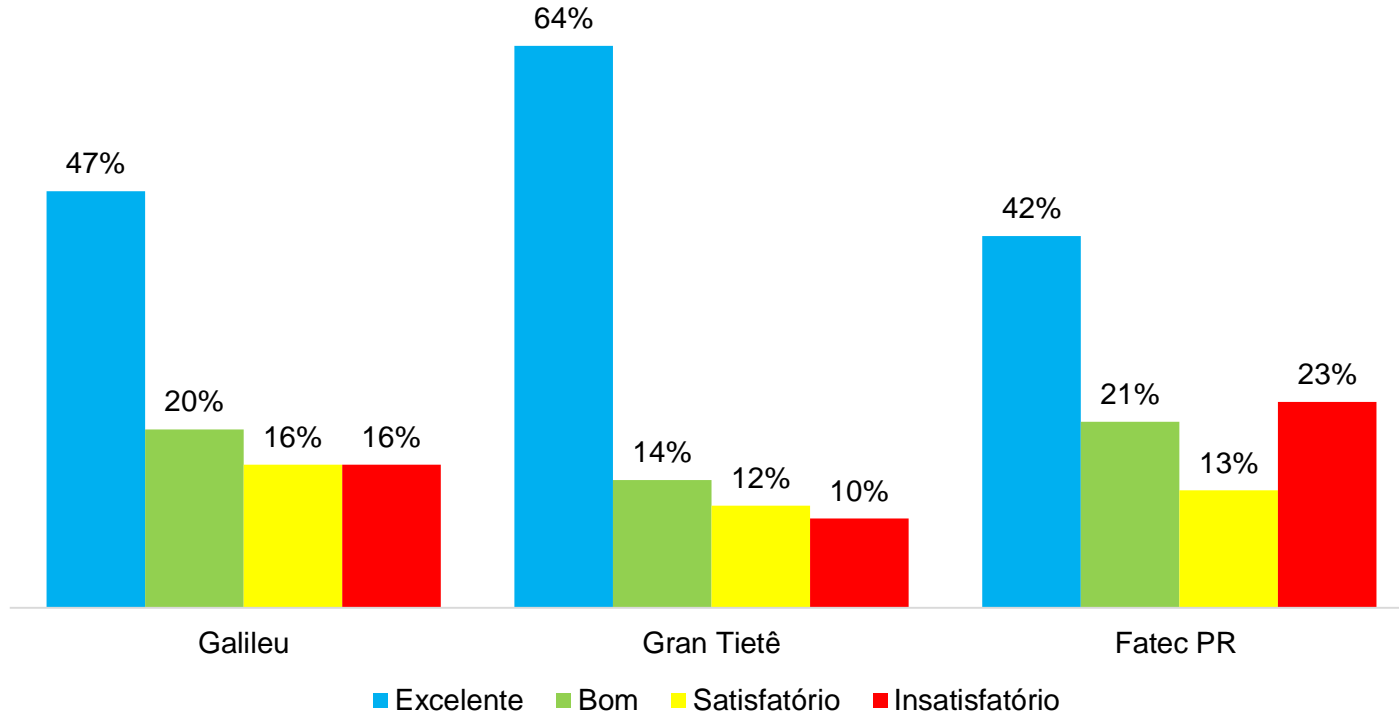

Consolidado - 192 professores avaliados

■ Excelente ■ Bom ■ Satisfatório ■ Insatisfatório

Comparativo TODAS

Comparativo Galileu x Gran x Fatec

Galileu 35 professores

Lucélia Costa	99%
Fabiana Frolini Marques Mangili	99%
Antonio João Capuzzi	98%
Rita de Cássia Barbuio	98%
Giseli Cristina Bertoloni	98%
Luiz Felipe Fernandes Carrara	98%
Guilherme Aparecido Rocha	97%
Cinthia Cristhina Crotti Carrara	97%
Claudia Maria Silva Cyrino	97%
Fabio Luiz Angela	97%
Felipe Fornazari	96%
Renata Moraes	96%
Luiz Ricardo Mangili	96%
Clarita Terra Rodrigues Serafim	95%
Juliana Cristina Bocart	95%
Beatriz Stamato	94%
Jhenifer Prescilla Dias	94%
Pedro Cesar Fortes	94%
Natalia de Oliveira Totti de Lara	93%
Maria Justina Dalla Bernardina Filippe	93%
Rosemary Aparecida de Almeida Moraes	93%
Douglas Ricardo Fumes	93%
Eliara Bianospino Ferreira do Vale	93%
Meire Cristina Andrade Cassimiro Da Silv	92%
Fernando Frederico de Almeida Junior	92%
Marcos Corse	92%
Drielli Sauer Paparella	92%
Alessandra Luchesi	92%
Luiz Vitor Crepaldi	92%
Aiara Cristina de Oliveira	91%
Rubia Bueno da Silva	91%
Tamara Vieira Pascoto	91%
Renan Merlin Cuani	90%
Marcio Jesus de Moraes	90%
Amanda Raquel de Menezes	90%